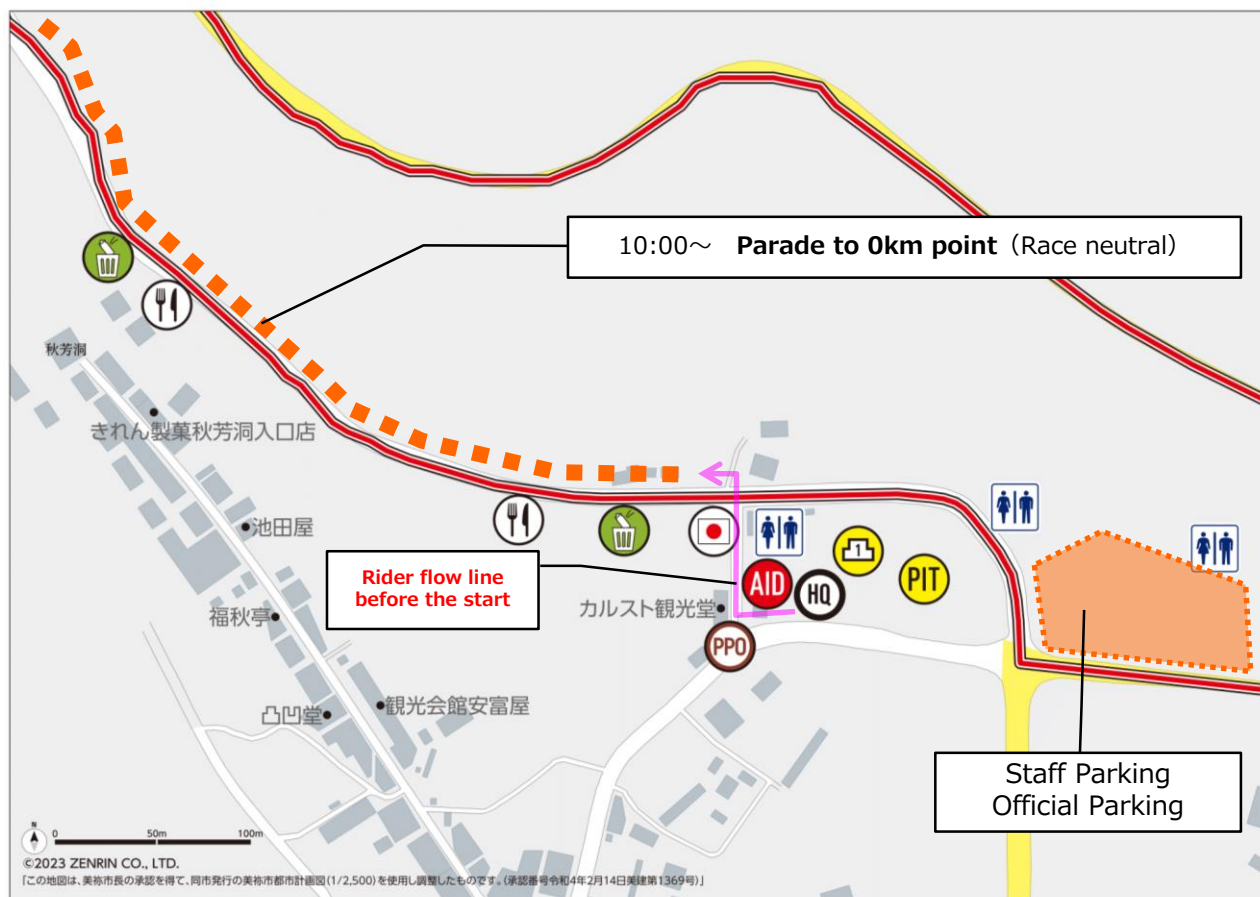

## Venue (Team Pit) Location 会場までの経路

### 【QR code for location information (Google Map)】

#### 【Travel time from hotel to venue】

GREEN RICH YAMAGUCHI YUDA-ONSEN (30 min)

HOTEL ROUTE INN YAMAGUCHI YUDAONSEN (30 min)

Mine Grand Hotel (20 min)

Yumoto Kanko Hotel Saikyo (30 min)

## Start Location スタート地点マップ

Time 時間	Event イベント
7:00-	Start of Road Closure 交通規制開始
7:00-9:00	Course setup コース設営
-8:00	Team Car Admission チームカー入場
8:00-	Race Official Meeting 競技役員ミーティング
8:30-	Media Meeting メディアミーティング
8:50-9:10	Opening Ceremony オープニングセレモニー
9:00-9:50	Hobby races ホビーレース (ヒルクライム)
9:50-10:00	Starting Ceremony スタートセレモニー
10:00	Start of competition レース 開始
14:00	End of competition レース 終了
14:20	Awards ceremony 表彰式
-16:00	End of Road Closure 交通規制解除