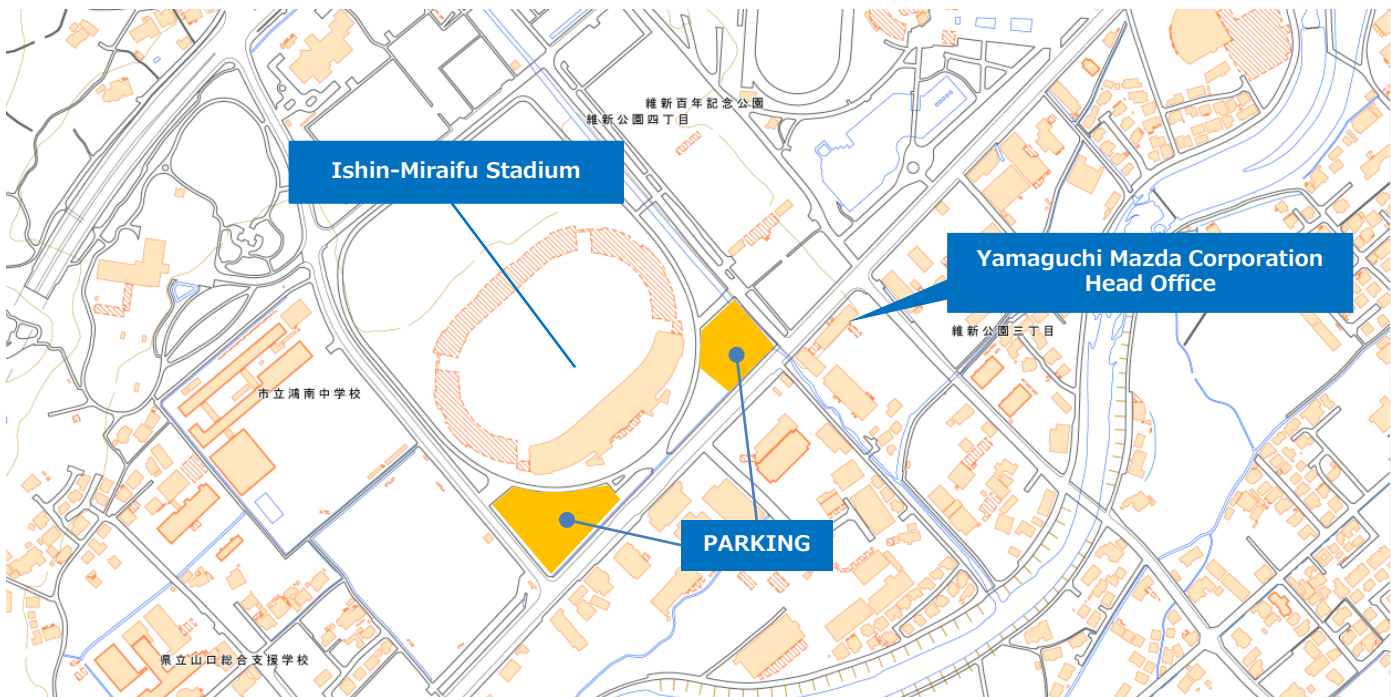

この世界で。  
この街で。  
このじぶん。

**YMfg**

**美祿秋吉台カースト**

**国際ロードレース**

**Mine AKIYOSHI-DAI Karst International Road Race**

**山口ながとクリテリウム**  
**YAMAGUCHI-NAGATO CRITERIUM**

**Driver's Manual**

## Meetings 会議

<b>Date</b> 日程	<b>Friday, November 3rd, 2023</b> 2023年11月3日（金）
<b>Location</b> 場所	<b>Yamaguchi Mazda Corporation Head Office, 2nd Floor Conference Room3-8-5, Ishin Koen, Yamaguchi 753-0815, Yamaguchi, Japan</b> 山口マツダ株式会社本社 2階会議室 〒753-0815 山口県山口市維新公園3-8-5

Venue (Team Pit) Location 会場までの経路

【Team Pit】

Yamaguchi Prefectural Otsu Ryokuyo High School Fisheries Building

【QR code for location information (Google Map)】

【Travel time from hotel to venue】

- GREEN RICH YAMAGUCHI YUDA-ONSEN (1 hour)
- HOTEL ROUTE INN YAMAGUCHI YUDAONSEN (1 hour)
- Mine Grand Hotel (35 min)
- Yumoto Kanko Hotel Saikyo (15 min)

## Venue (Team Pit) Location 会場までの経路