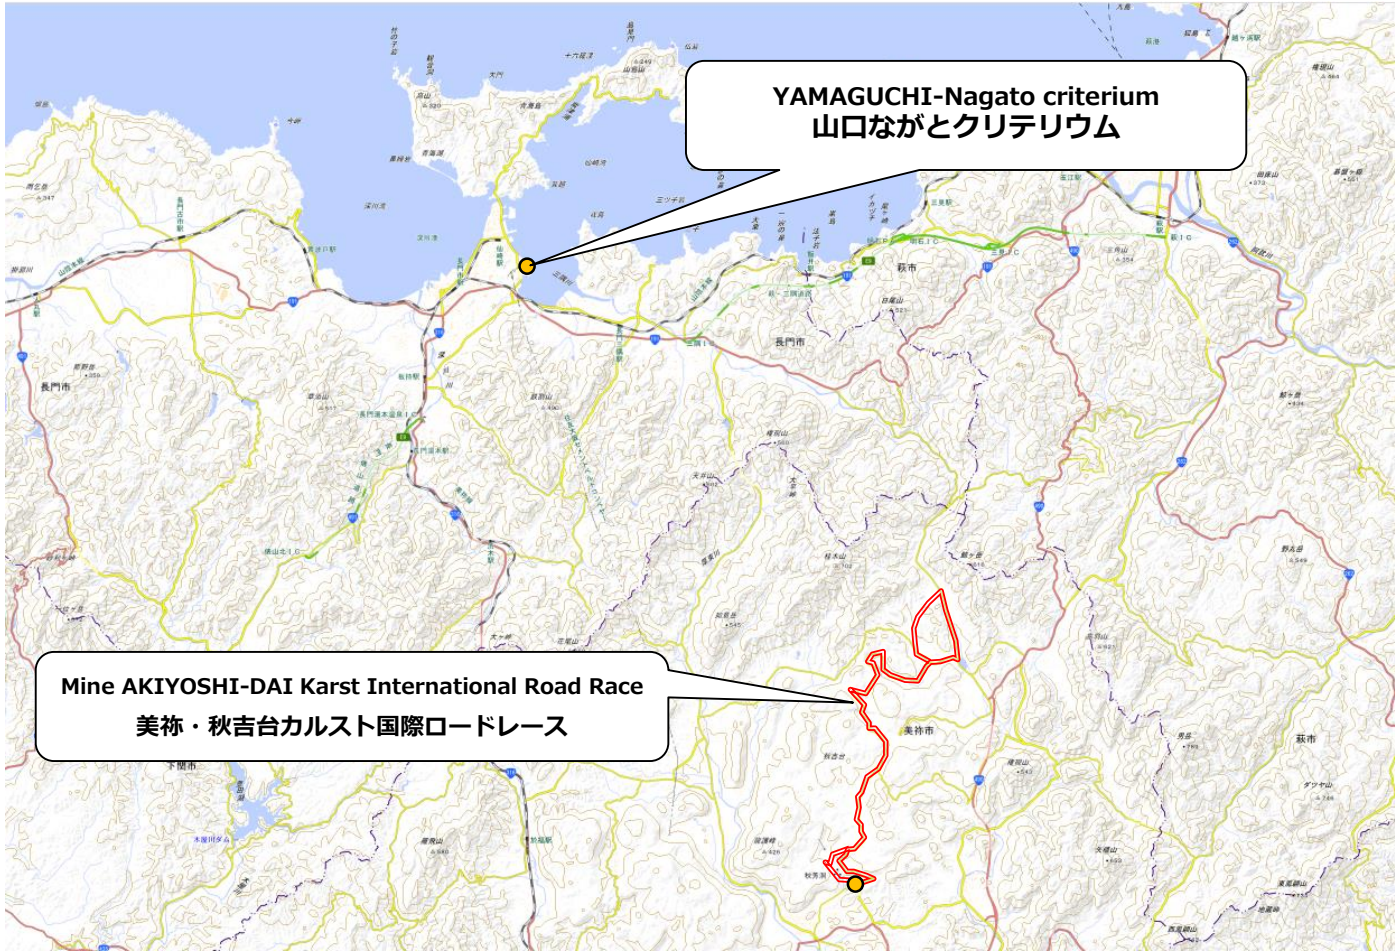

この世界で。  
この街で。  
このじぶん。

**YMfg**

**美祿秋吉台カースト**

**国際ロードレース**

**Mine AKIYOSHI-DAI Karst International Road Race**

**山口ながとクリテリウム**  
**YAMAGUCHI-NAGATO CRITERIUM**

**Driver's Manual**

## Race Schedule レーススケジュール

Race	Day	Course	Distance (km)
<b>YAMAGUCHI-NAGATO CRITERIUM</b> 山口ながとクリテリウム	Nov 4th	Nagato 長門	52.5km
<b>Mine AKIYOSHI-DAI Karst International Road Race</b> 美祢・秋吉台カルスト国際ロードレース	Nov 5th	Mine 美祢	127.6km

Venue (Team Pit) Location 会場までの経路

【Team Pit】

Yamaguchi Prefectural Otsu Ryokuyo High School Fisheries Building

【QR code for location information (Google Map)】

【Travel time from hotel to venue】

- GREEN RICH YAMAGUCHI YUDA-ONSEN (1 hour)
- HOTEL ROUTE INN YAMAGUCHI YUDAONSEN (1 hour)
- Mine Grand Hotel (35 min)
- Yumoto Kanko Hotel Saikyo (15 min)